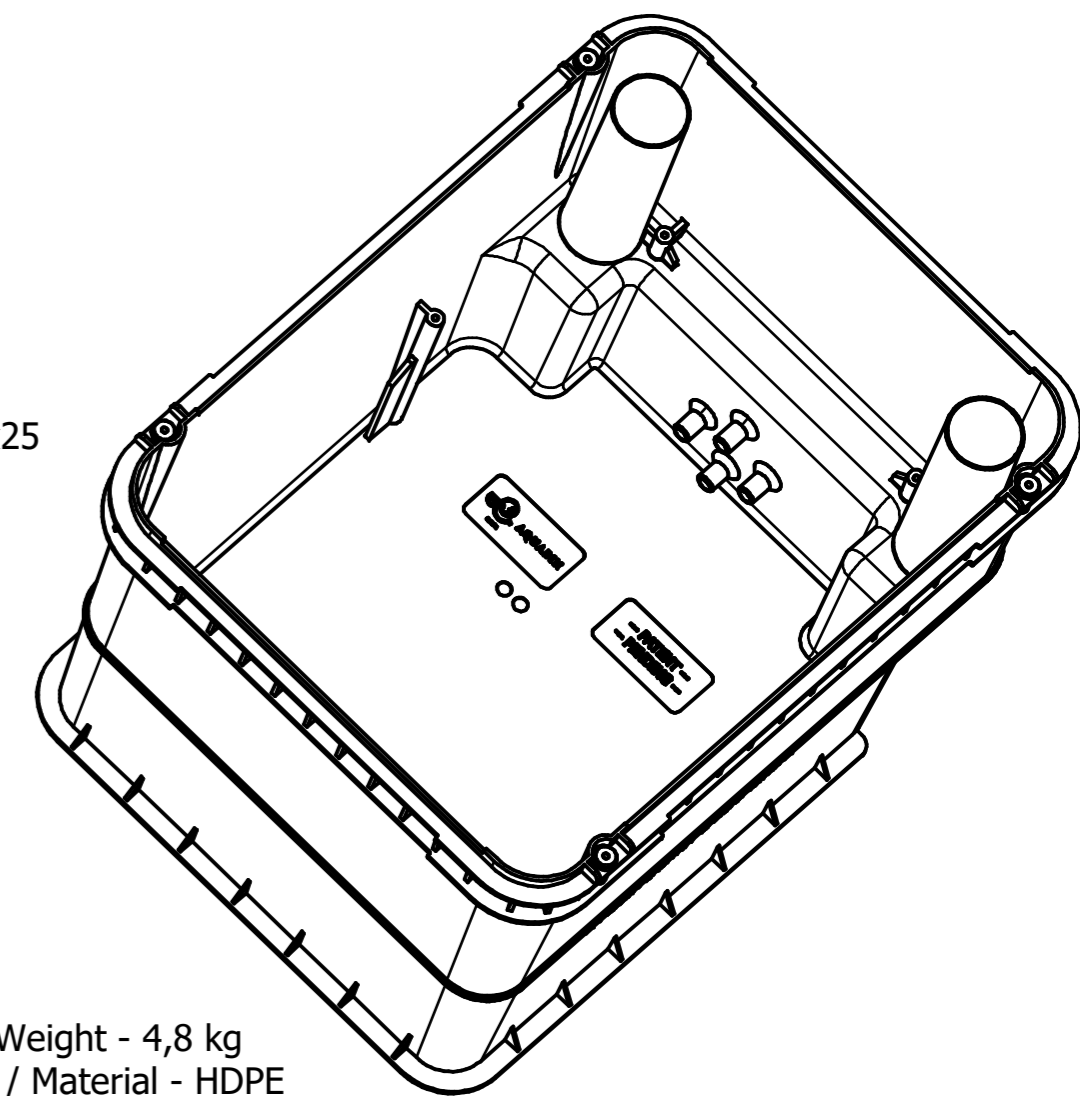

4 x wkręt INOX 4,8x25

Waga / Weight - 4,8 kg
 Materiał / Material - HDPE

Studzienka techniczna AQTECH							
------------------------------	--	--	--	--	--	--	--