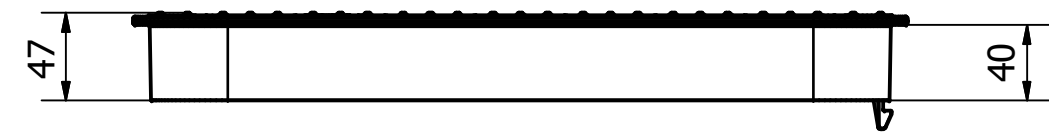

6 5 4 3 2 1

D D

C C

B B

A A

Materiał: HDPE
 Waga: 850 g.

Zaprojektowany przez	Sprawdzony przez	Zatwierdzony przez	Date	Date	
Pokrywa studzienki STANDARD					
			Wydanie	Arkusz	

6 5 4 3 2 1