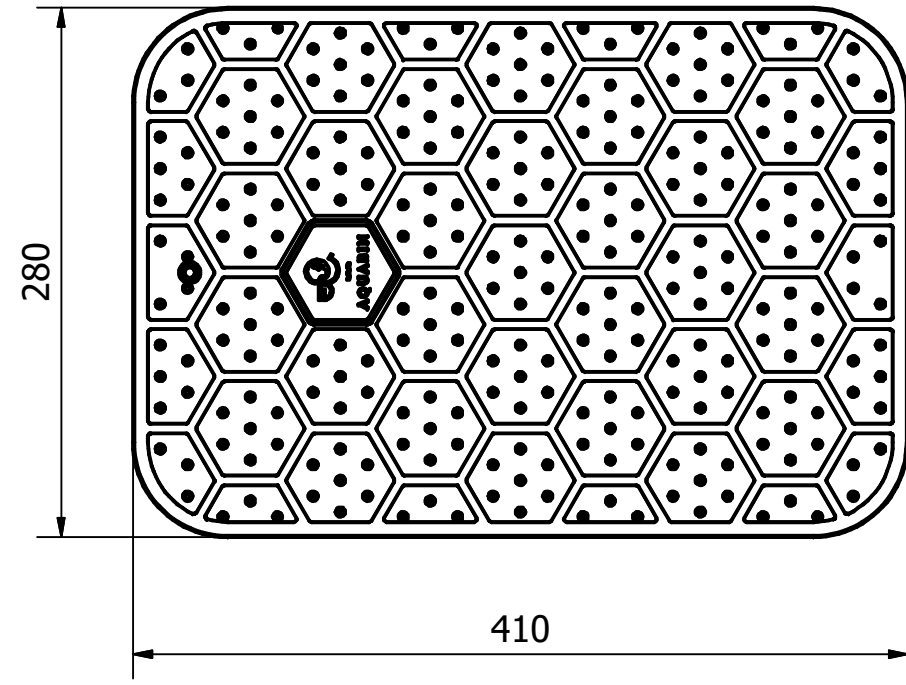

6 5 4 3 2 1

D D

C C

B B

A A

Materiał: HDPE
 Waga: 850 g.

Zaprojektowany przez	Sprawdzony przez	Zatwierdzony przez	Date	Date	
Pokrywa studzienki STANDARD					
			Wydanie	Arkusz	

6 5 4 3 2 1