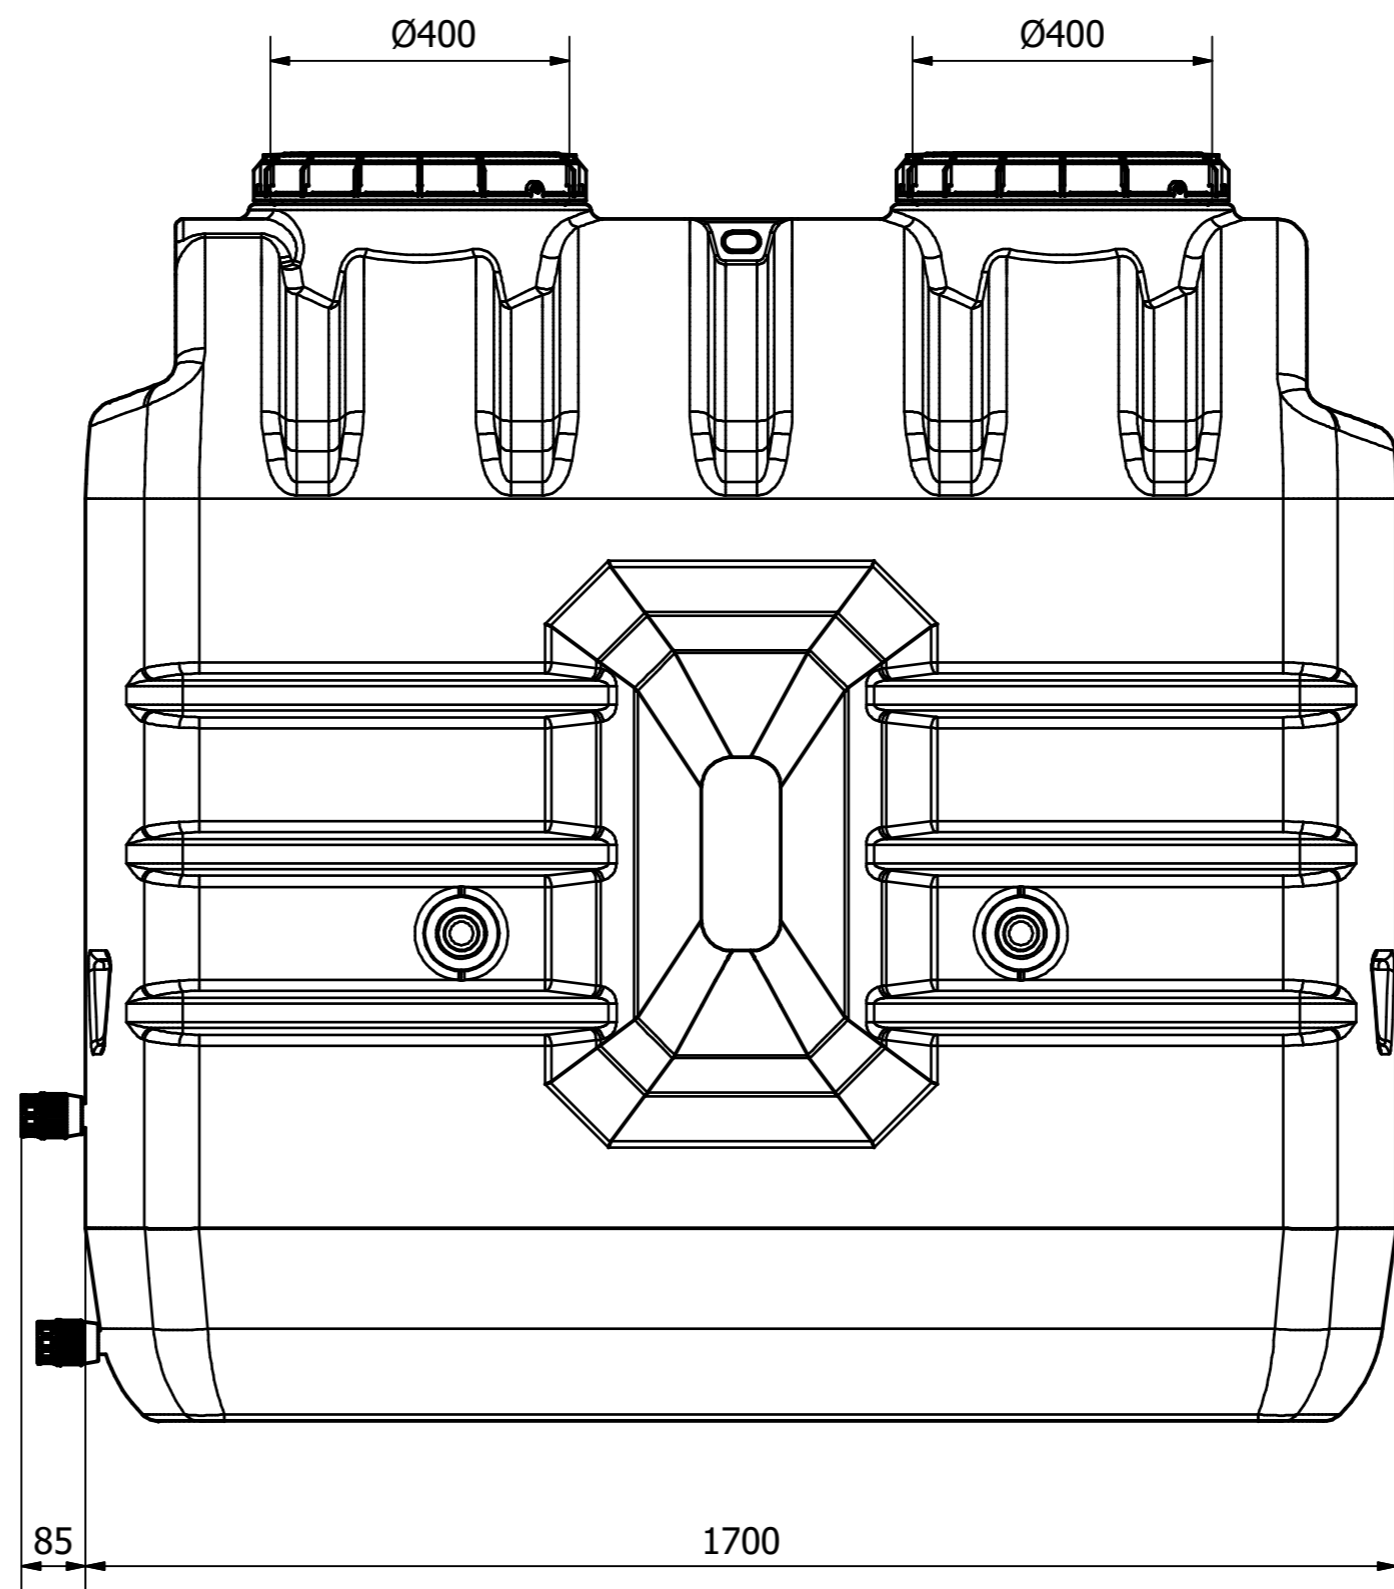

zaślepka 32 mm
przyłącze 32mm

zaślepka 32 mm
przyłącze 32mm

Zbiornik na wodę deszczową							
BASIC 1500							