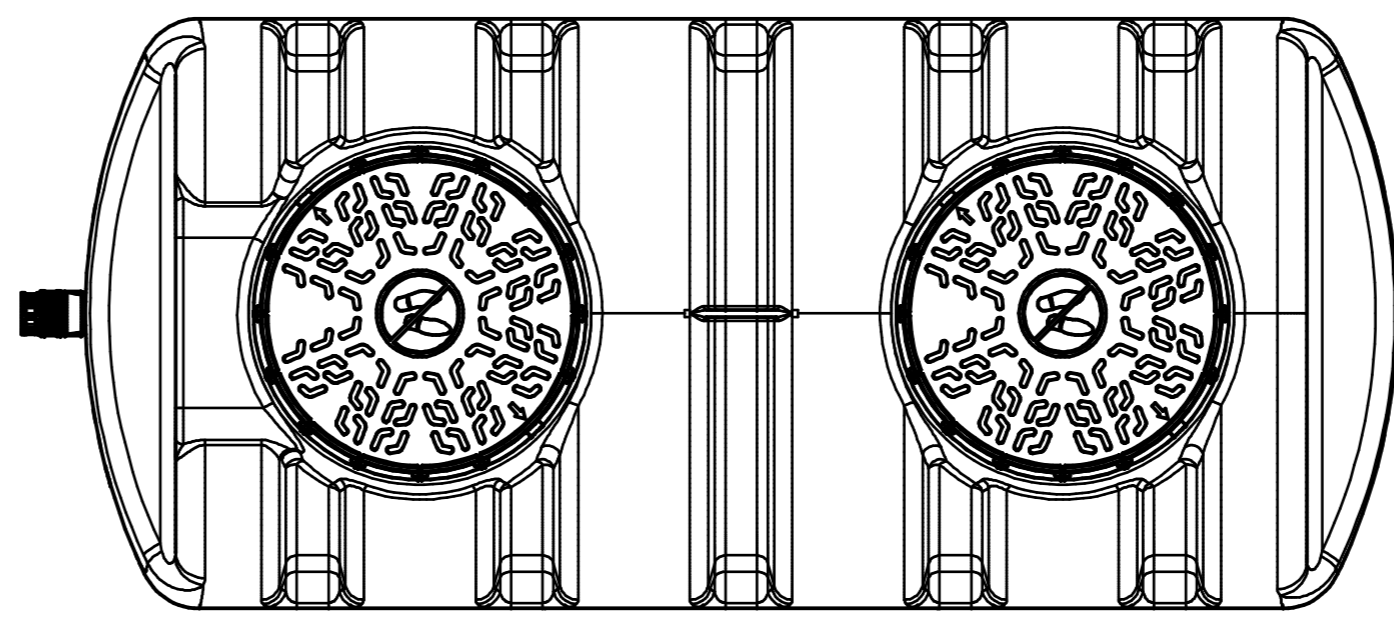

zaślepka 32 mm
przyłącze 32mm

zaślepka 32 mm
przyłącze 32mm

Zbiornik na wodę deszczową							
BASIC 1500							