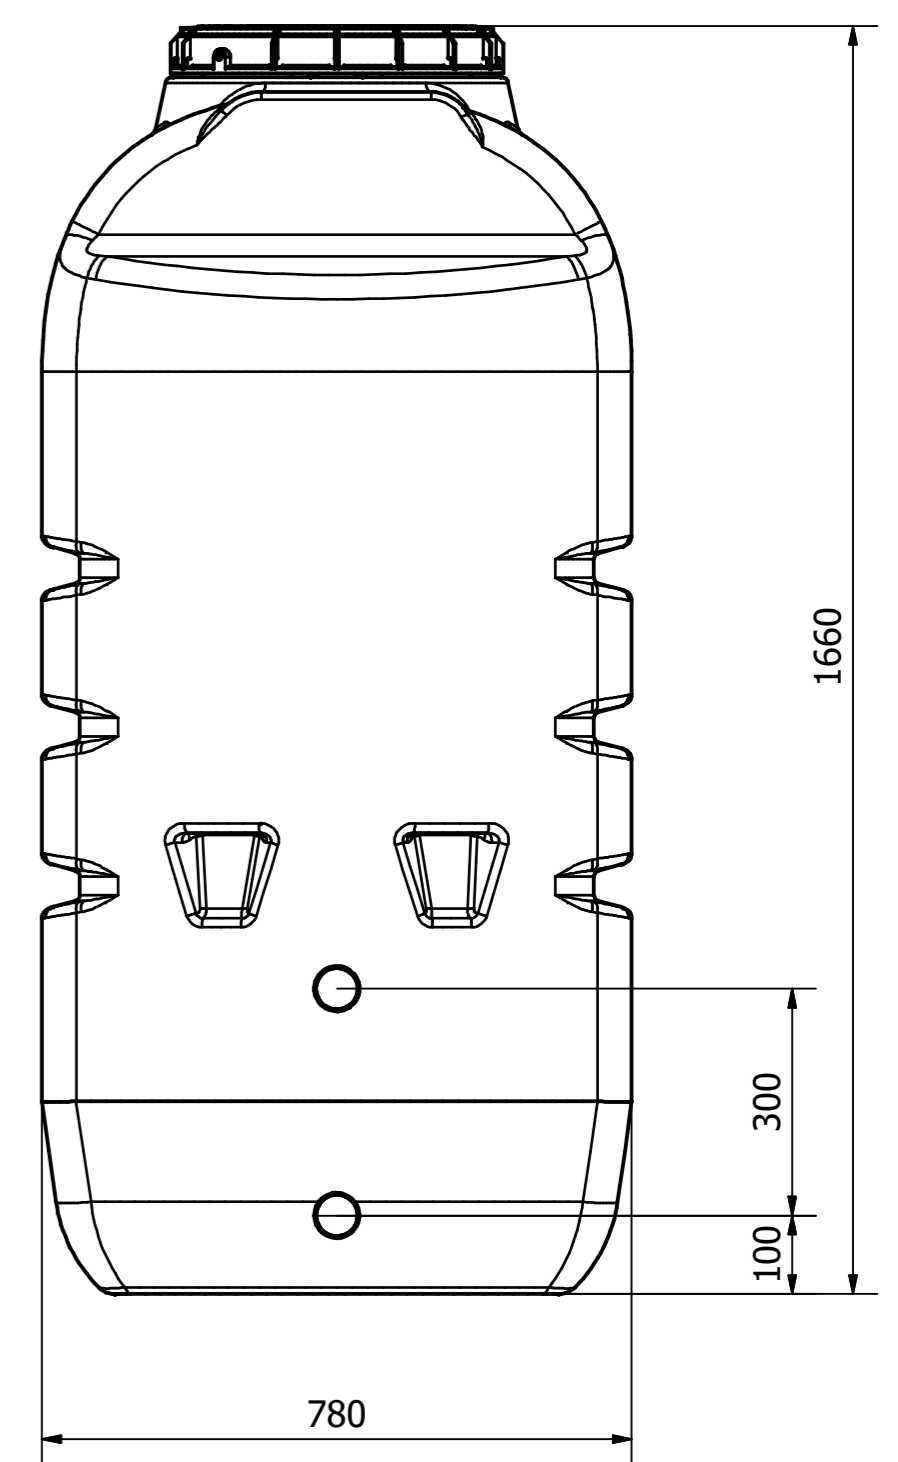

zaślepka 32 mm
przyłącze 32mm

zaślepka 32 mm
przyłącze 32mm

Zbiornik na wodę deszczową							
BASIC 1500							