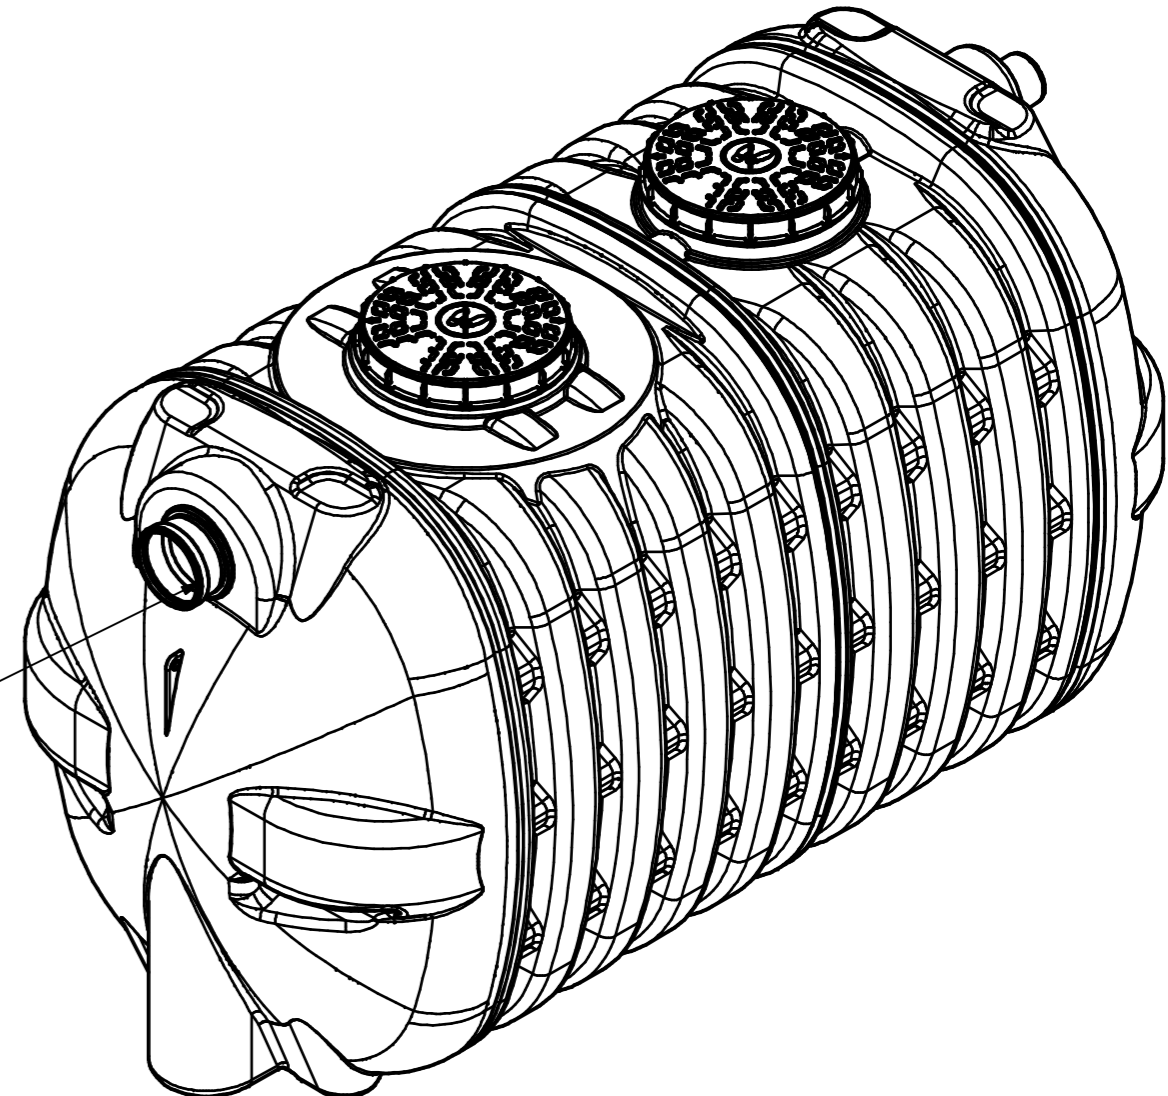

wylot

wlot

Osadnik 3000 AB wlot D160									
jednokomorowy									